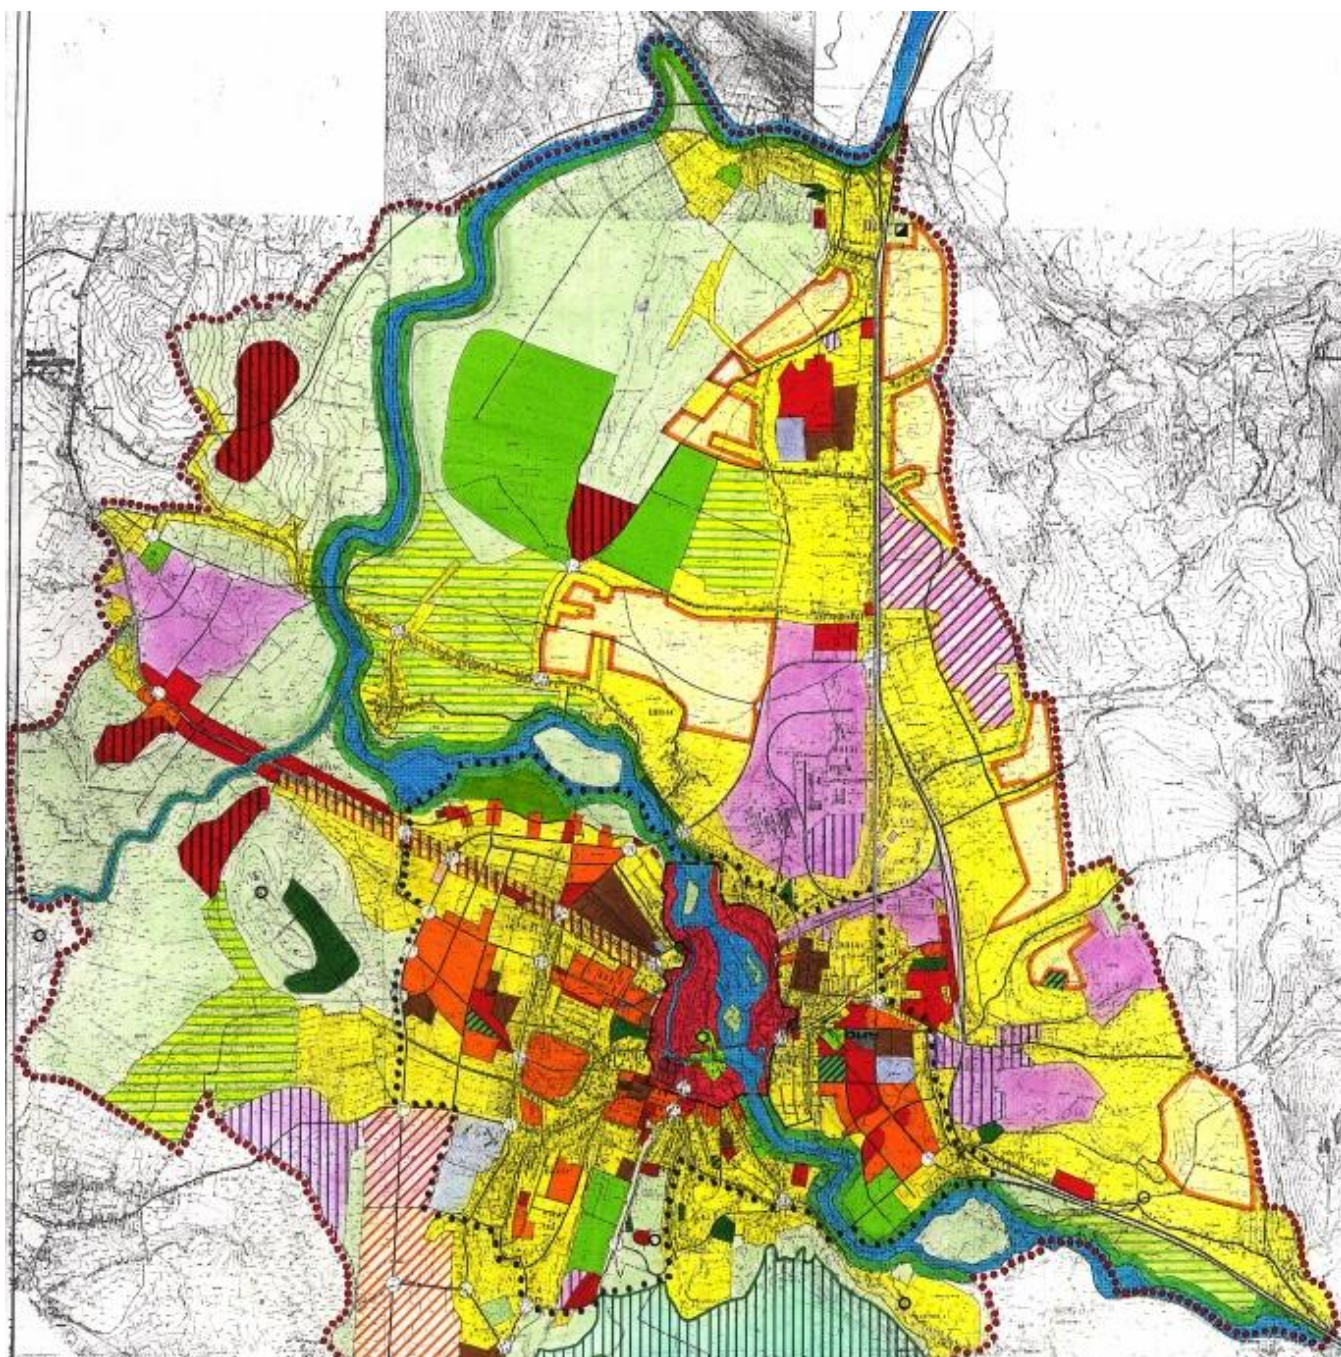

URBANISTIČKI PLAN GRADA BIHAĆA

("Službeni glasnik općine Bihać" br. 03/03)
prilog: namjena površina

	ZONA STAMB.-POS. I. IZO. OBEKATA		GRADJA
	ZONA STAMB.-POS. I POS. OBEKATA		SPORTSKO-REKREACIONE ZONE
	REZERVAT STAMB.-POS. ZONE		ZASTITNO ZELENILO
	KOLEKTIVNO STANOVANJE SA POSLOVNIM SADRŽAJIMA		PARKOVISKE PLOŠTINE
	REZERVAT KOLEKTIVNOG STANOVANJA		POKUPRIPRENE PLOŠTINE
	POSLOVNA ZONA		SARAJNI OBEKTI
	REZERVAT CENTRALNIH SADRŽAJA		KULTURNO-HISTORIJSKI SPOMENICI
	HOTELSKI KOMPLEKSI		SADRŽAJNICE
	OBRAZOVANJE		VODOTOK
	ZDRAVSTVO		GRANICA GRADSKOG PODRUČJA BIHAĆA
	PROVEDNE OBEKTI		GRANICA LIŽEG GRADSKOG PODRUČJA
	REZERVATI PROVEDNIH OBEKATA		GRANICA LIŽEG GRADSKOG JEZGRA PREDIMNARNA STAMBENO-POSLOVNA ZONA SA SADRŽAJIMA KULT. HIST. ZNAČAJA I PRIRODNIH VELEBNOSTI
	SERVISI		